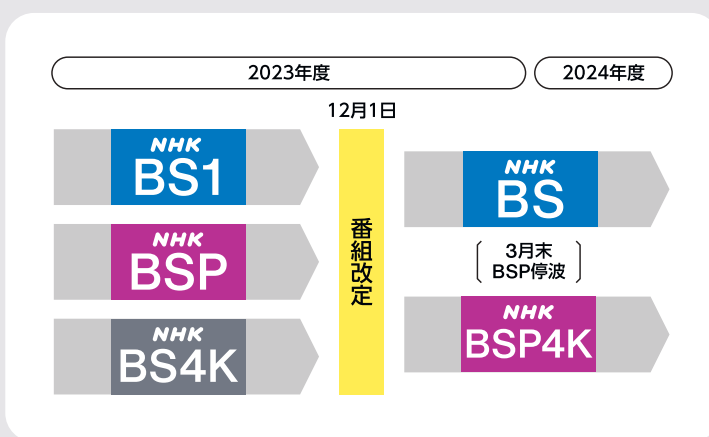

「NHK BS プレミアム4K」

本物感・臨場感あふれる高精細映像の特徴を生かした見ごたえのある番組をお届け。

「NHK BS」で引き続きご覧いただける 「BS1」と「BSプレミアム」の主な番組

現在「BS1」でお楽しみいただいている「ワールドニュース」などのニュース・国際情報、そして、「MLB」「プロ野球」や「サッカー Jリーグ」などのスポーツ中継や関連する番組など。

また、現在「BSプレミアム」でお楽しみいただいている「ワイルドライフ」「世界ふれあい街歩き」「新日本風土記」「にっぽん百名山」「にっぽん縦断こころ旅」などの自然番組や紀行番組、「英雄たちの選択」などの教養番組、「新・BS 日本のうた」「ザ少年倶楽部」などのエンターテインメント番組、「プレミアムドラマ」「プレミアムシネマ」などのドラマや映画、引き続き「NHK BS」でご覧いただける予定です。

さらに、「連続テレビ小説」や「大河ドラマ」の先行放送は、「NHK BS」の同じ時間で放送する予定です。

なお、詳しい情報は、「NHK BS放送総合情報サイト」でご確認ください。

詳しくはこちらから

NHK BS放送総合情報サイト

<https://www.nhk.or.jp/bs/>